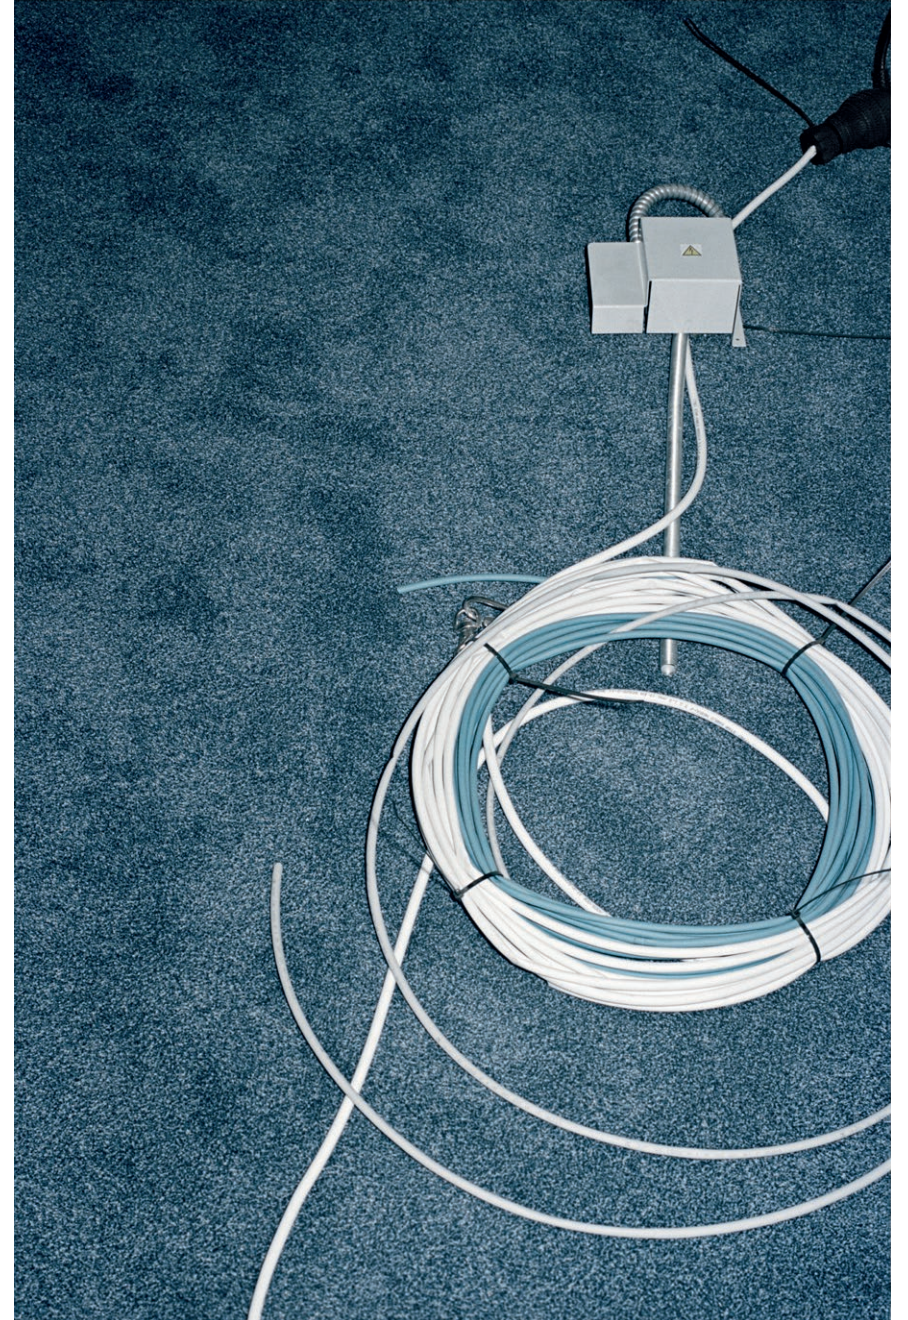

# VERSUS ART PROJECT

**Selim Süme**

2021

*Untitled*

Archival pigment print

228 x 150 cm

3 + 1 AP