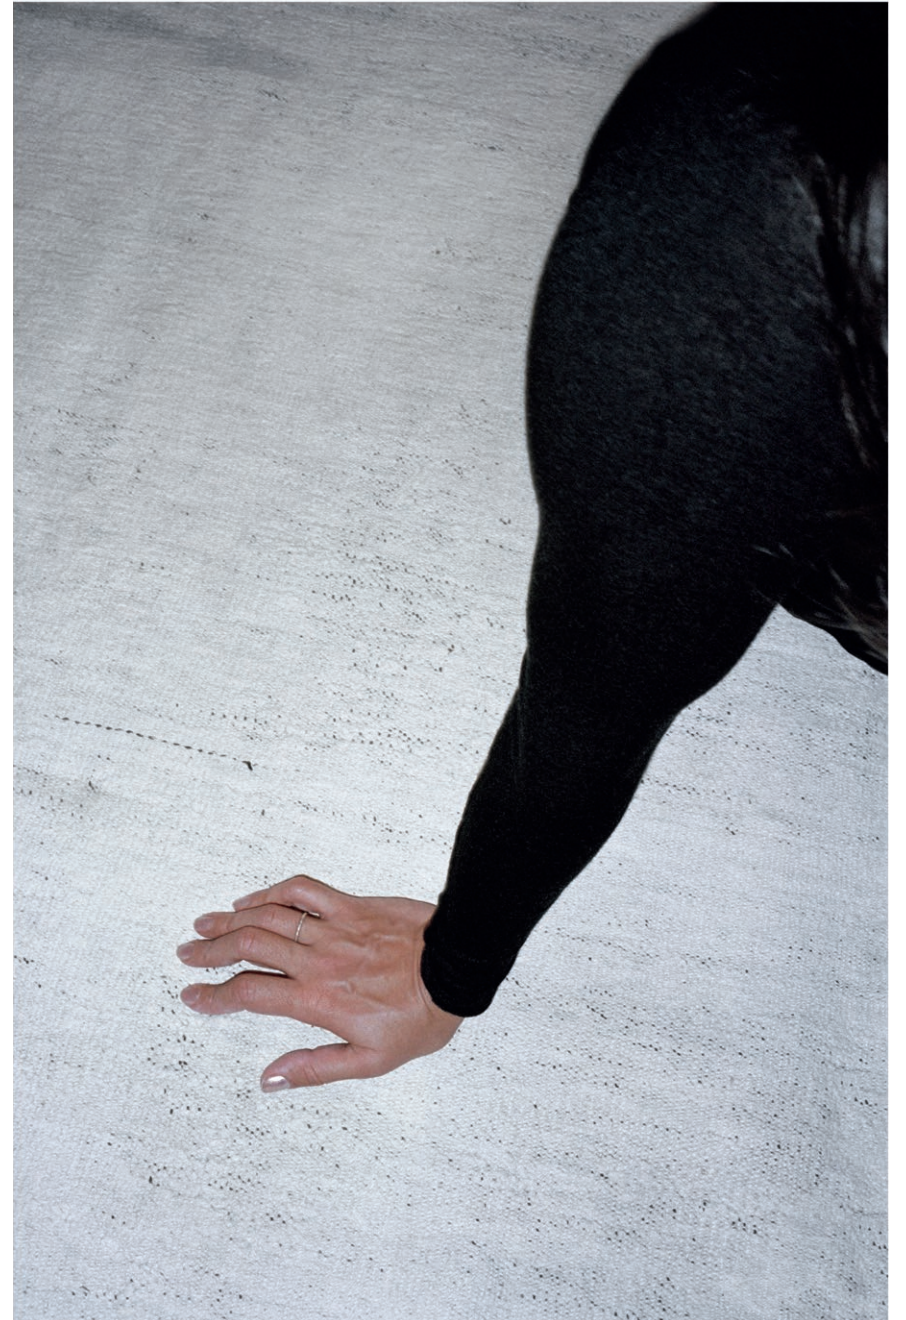

# VERSUS ART PROJECT

**Selim Süme**

2021

*Untitled*

Archival pigment print

228 x 150 cm

3 + 1 AP