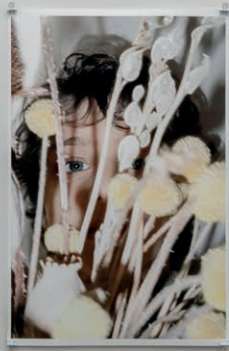

## **Selim Süme**

2021

*Untitled*

Archival pigment print

90 x 60 cm

3 + 1 AP